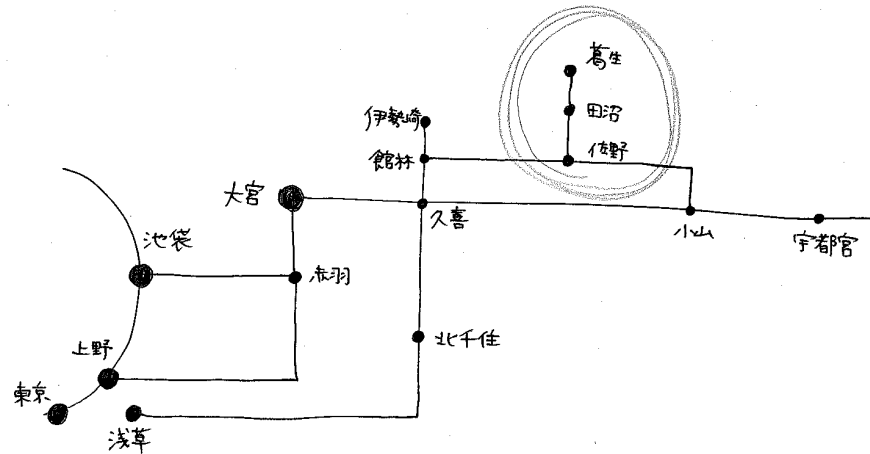

案内図

下秋山公民館をめぐって下さい! (佐野市秋山町 1245 番地)

東北自動車道 栃木 IC から 25km 約 50 分
北関東自動車道 佐野田沼 IC から 20km 約 40 分

電車・バスをご利用の場合

市営バス「さーの、こ号」(乗車1回につき 300円)