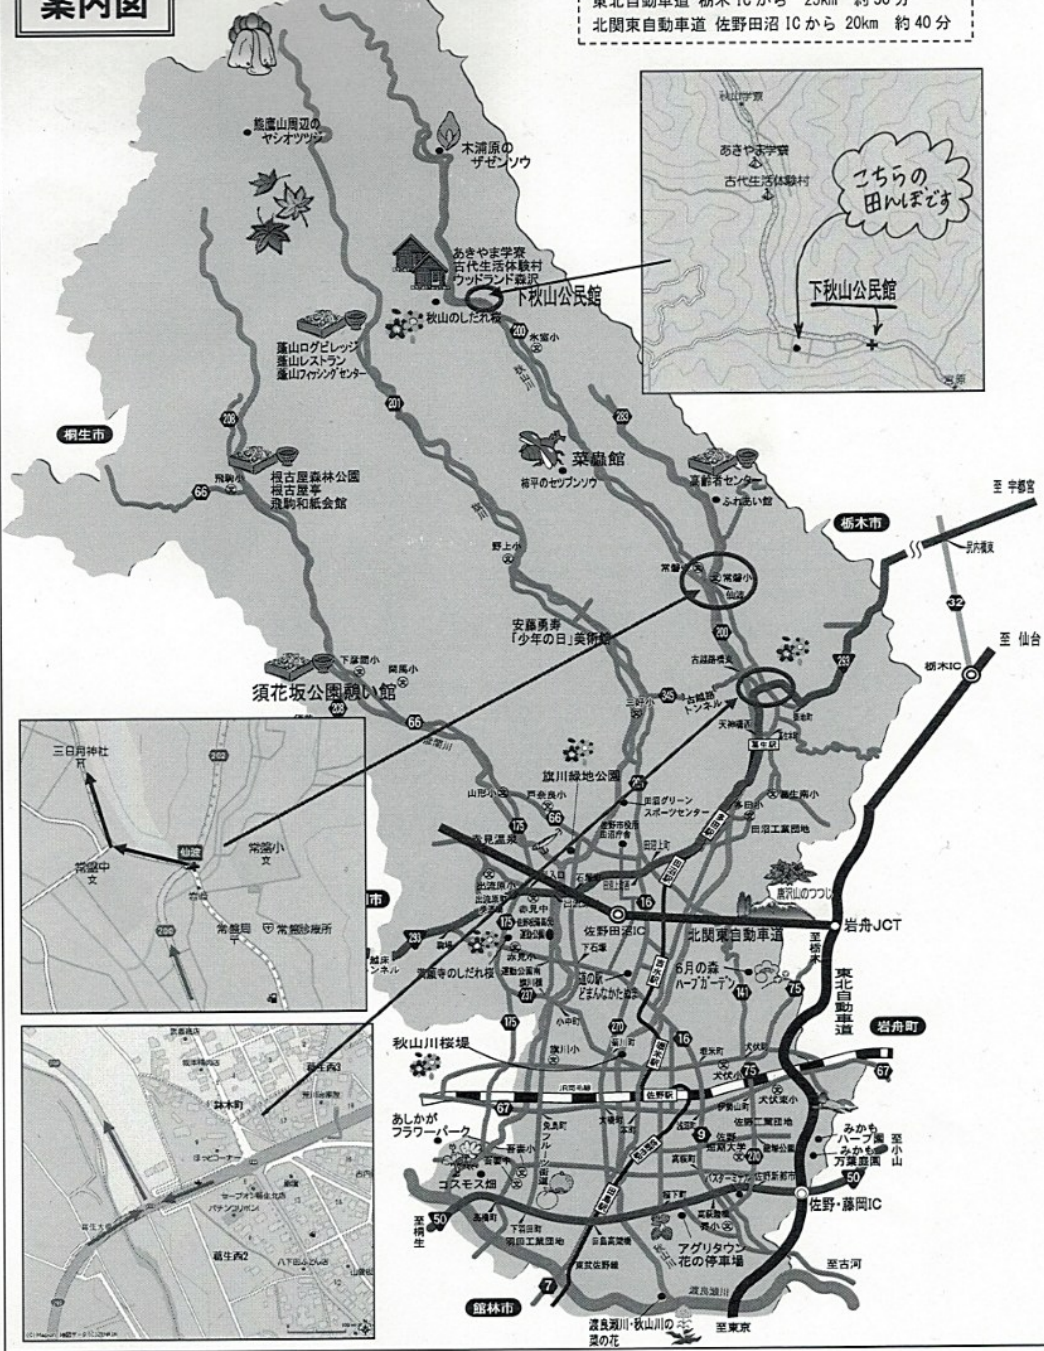

案内図

下秋山公民館をめぐって下さい! (佐野市秋山町 1245 番地)

東北自動車道 栃木 IC から 25km 約 50 分
北関東自動車道 佐野田沼 IC から 20km 約 40 分

電車・バスをご利用の場合

市営バス「さーの、こ号」(乗車1回につき 300円)